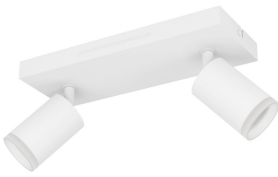

Specificaties Eglo Connect.Z Smart Plafond Spot Melitello-Z Staal Wit 7.4W 1100lm - 827-865 Afstembaar Wit + RGB | Dimbaar

[Bekijk product](#)

Algemene informatie

Artikelnummer	254447
EAN	9008606358144
Merk	Eglo
Fabrikantnaam	LED RGB/CCT BAR/2 WS 'MELITELLO-Z'
Garantie	5 jaar
Levensduur (uur)	15000

Technische Informatie

Technologie	LED Geïntegreerd
Ecosystem Compatibility	Amazon Alexa, Google Home, Philips Hue, Tuya (Smart Life), Calx Smart
Lighting Control	Zigbee
Netspanning (Volt)	220-240
Dimbaar	Ja, i.c.m. dimbare lamp
Lumen per watt	148.6
Kleurcode	827 Zeer Warm Wit, 865 Daglicht Wit
Lichtkleur (Kelvin)	2700 Zeer Warm Wit, 6500 Daglicht Wit
Kleurweergave (Ra)	80-89 - Goede kleurweergave
Lichtkleur	RGBW
Kleurinstelling	Instelbaar wit, RGB
Kantelbaar	Ja

Montage	Plafond
---------	---------

Noodverlichting	Nee
-----------------	-----

Armatuur Informatie

Armatuur Aansluiting	Aansluitblok
----------------------	--------------

IP-Waarde	IP20 - Bijna stofdicht
-----------	------------------------

Kleur Armatuur	Wit
----------------	-----

Behuizing	Steel
-----------	-------

Afmetingen

Lengte (mm)	250
-------------	-----

Breedte (mm)	105
--------------	-----

Hoogte (mm)	80
-------------	----

Sensor Informatie