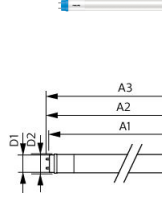

Specificaties Philips LED Buis T8 CorePro
(EM/Mains) Standard Output 15.5W 1800lm - 840
Koel Wit | 120cm - Vervangt 36W

[Bekijk product](#)

Algemene informatie

| | |
|--------------------|-------------------------------------|
| Artikelnummer | 246816 |
| EAN | 8719514448070 |
| Merk | Philips |
| Fabrikantnaam | CorePro LEDtube 1200mm 15.5W 840 T8 |
| Aanbevolen aantal | 20 |
| Garantie | 3 jaar |
| Energielabel | E |
| Levensduur (uur) | 30000 |
| Netspanning (Volt) | 220-240 |

Lamp Informatie

| | |
|-----------|--------------|
| Kleurcode | 840 Koel Wit |
|-----------|--------------|

| | |
|------------------------------|---|
| Lichtkleur (Kelvin) | 4000 Koel Wit |
| Kleurweergave (Ra) | 80-89 - Goede kleurweergave |
| Lichtkleur | Wit |
| Kleurinstelling | Enkele kleur |
| Inclusief LED starter | Ja |
| Voorschakelapparaat benodigd | Nee |
| Voorschakelapparaat | Conventioneel (EM), Mains (AC) direct op 230V netstroom |
| LED Tube Output | Standard Output |
| Lampafwerking | Mat |
| Behuizing | Glass |

Afmetingen

| | |
|----------------|----------|
| Lengte TL-Buis | 120cm |
| Lengte (mm) | 1214 |
| Diameter (mm) | 28 |
| Vorm | Buislamp |
| Exacte vorm | T8 |