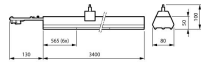

Specificaties Philips LED Lichtlijnsysteem Coreline LL234X
97W 16000lm 84D - 840 Koel Wit | 3400mm - 7-polig - Dali
Dimbaar