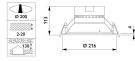

Specificaties Philips LED Downlight Coreline DN130B 22W 2000lm 120D - 830 Warm Wit | 216mm - Dali Dimbaar

[Bekijk product](#)

Algemene informatie

Artikelnummer	214401
EAN	8718696852255
EOC FR	852255
Merk	Philips
Fabrikantnaam	DN130B LED20S/830 PSED-E II WH
Garantie	5 jaar
Energielabel	F
Levensduur (uur)	50000

Armatuur Informatie

Montage	Inbouw
Zaagmaat (mm)	200
IP-Waarde	IP20 - Bijna stofdicht
Slagvastheid (IK-waarde)	IK02 - 0.20 Joule
Bedrijfstemperatuur	-10 to +40
Behuizing	PC (Polycarbonate)
Kleur Armatuur	Wit
Kleur behuizing	Wit
Armatuur Aansluiting	PIP [Push-in connector en trekontlasting]