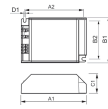

Product Details

Aanbevolen aantal 12

Algemene informatie

Artikelnummer 161147

EAN 8718291233107

EOC FR 233107

Merk Philips

Fabrikantnaam HID-AV C 35-70 /S CDM 220-240V 50/60Hz

Technische Informatie

Technologie Accessory

Levensduur (uur) 0

VSA voor lamptype PL-C

Maximale Wattage Lamp 70

Sensor Informatie

Sensortype Geen sensor