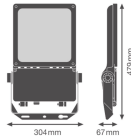

Specificaties Ledvance LED Floodlight Flex Wit 80W 11500lm 55x120D - 830 Warm Wit | IP66 - Asymmetrisch

[Bekijk product](#)

Algemene informatie

Artikelnummer	252332
EAN	4099854373251
Merk	Ledvance
Fabrikantnaam	FLOODLIGHT FLEX ASYMMETRIC 55 X 120 80W ML 830 A55X120 WAL
Garantie	5 jaar
Levensduur (uur)	120000

Technische Informatie

Technologie	LED Geïntegreerd
Netspanning (Volt)	220-240
Dimbaar	Nee, niet dimbaar
Lumen per watt	144
Gradenbundel (graden)	55x120
Kleurcode	830 Warm Wit
Lichtkleur (Kelvin)	3000 Warm Wit
Kleurweergave (Ra)	80-89 - Goede kleurweergave
Lichtkleur	Wit
Kleurinstelling	Enkele kleur
Powerfactor	>0.90

Armatuur Informatie

Montage	Opbouw
Armatuur Aansluiting	Schroefloze terminal
Lichtdistributie	Asymmetrisch
IP-Waarde	IP66 - Volledig water- en stofdicht
Slagvastheid (IK-waarde)	IK08 - 5 Joule
Bedrijfstemperatuur	-30 to +50
Kleur Armatuur	Wit
Behuizing	Aluminium
Kleur behuizing	Wit
Noodverlichting	Nee

Afmetingen

Lengte (mm)	479
Breedte (mm)	304
Hoogte (mm)	67

Sensor Informatie

Sensortype	Geen sensor
------------	-------------