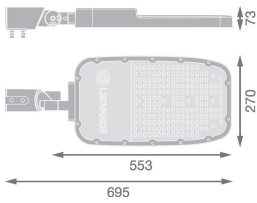

Specificaties Ledvance LED Straatverlichting Area Extra Large RV35ST Aluminium Grijs 150W 20250lm 155X69D - 765 Daglicht | IP66 - Asymmetrisch

[Bekijk product](#)

Algemene informatie

Artikelnummer	251124
EAN	4099854080036
Merk	Ledvance
Fabrikantnaam	STREETLIGHT AREA EXTRA LARGE RV35ST 150W 765 RV35ST GY
Garantie	5 jaar
Levensduur (uur)	100000

Technische Informatie

Technologie	LED Geïntegreerd
Netspanning (Volt)	100 - 240
Dimbaar	Nee, niet dimbaar
Lumen per watt	135
Gradenbundel (graden)	155x69
Kleurcode	765 Daglicht Wit
Lichtkleur (Kelvin)	6500 Daglicht Wit
Kleurweergave (Ra)	70-79
Lichtkleur	Wit
Kleurinstelling	Enkele kleur
Powerfactor	>0.90

Armatuur Informatie

Montage	Post top
Armatuur Aansluiting	Overig
Optische Afdekking	PC (Polycarbonate)
Lichtdistributie	Asymmetrisch
IP-Waarde	IP66 - Volledig water- en stofdicht
Slagvastheid (IK-waarde)	IK08 - 5 Joule
Bedrijfstemperatuur	-30 to +50
Kleur Armatuur	Grijs
Behuizing	Aluminium
Kleur behuizing	Grijs
Noodverlichting	Nee

Afmetingen

Lengte (mm)	553
Breedte (mm)	270
Hoogte (mm)	73

Sensor Informatie

Sensortype	Geen sensor
------------	-------------