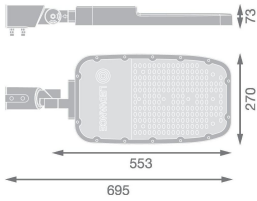

## Specificaties Ledvance LED Straatverlichting Area Extra Large RV35ST Aluminium Grijs 150W 20250lm 155X69D - 740 Koel Wit | IP66 - Asymmetrisch

[Bekijk product](#)

### Algemene informatie

Artikelnummer	251127
EAN	4099854080012
Merk	Ledvance
Fabrikantnaam	STREETLIGHT AREA EXTRA LARGE RV35ST 150W 740 RV35ST GY
Garantie	5 jaar
Levensduur (uur)	100000

## Afmetingen

---

Lengte (mm)	553
Breedte (mm)	270
Hoogte (mm)	73