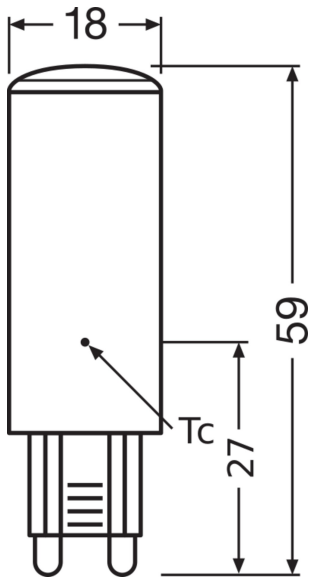

Specificaties Ledvance Performance LED Capsule G9
Helder 4.8W 600lm - 840 Koel Wit | Vervangt 50W

[Bekijk product](#)

Algemene informatie

Artikelnummer	247753
EAN	4099854064845
Merk	Ledvance
Fabrikantnaam	LED PIN G9 P 4.8W 840 CL G9
Aanbevolen aantal	20
Garantie	5 jaar
Energielabel	E
Levensduur (uur)	15000

Technische Informatie

Technologie	LED
Netspanning (Volt)	220-240
Dimbaar	Nee, niet dimbaar
Lampvoet (fitting)	G9
Lumen per watt	125
Powerfactor	>0.40

Sensortype	Geen sensor
------------	-------------

Lamp Informatie

Kleurcode	840 Koel Wit
Lichtkleur (Kelvin)	4000 Koel Wit
Kleurweergave (Ra)	80-89 - Goede kleurweergave
Lichtkleur	Wit
Kleurinstelling	Enkele kleur
Lampafwerking	Helder

Afmetingen

Lengte (mm)	59
Diameter (mm)	18
Vorm	Capsule
Exacte vorm	T18