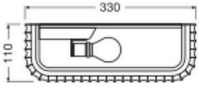

Specificaties Ledvance Decor  
Wandlamp Routes Wit | Geschikt voor  
2x E27

[Bekijk product](#)

## Afmetingen

---

Lengte (mm)	330
Breedte (mm)	110
Hoogte (mm)	150