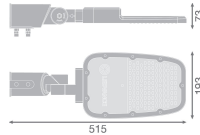

Specificaties Ledvance LED Floodlight Area Medium Grijs 65W 8450lm 160x58D - 730 Warm Wit | IP66 - Symmetrisch

[Bekijk product](#)

## Technische Informatie

Technologie	LED Geïntegreerd
Netspanning (Volt)	220-240
Dimbaar	Nee, niet dimbaar
Gradenbundel (graden)	160x58
Kleurcode	730 Warm Wit
Lichtkleur (Kelvin)	3000 Warm Wit
Kleurweergave (Ra)	70-79
Lichtkleur	Wit
Kleurinstelling	Enkele kleur
Powerfactor	>0.90

## Armatuur Informatie

Montage	Side entry
Lichtdistributie	Symmetrisch
IP-Waarde	IP66 - Volledig water- en stofdicht
Slagvastheid (IK-waarde)	IK08 - 5 Joule
Bedrijfstemperatuur	-30 to +50
Kleur Armatuur	Grijs
Behuizing	Aluminium
Kleur behuizing	Grijs

## Afmetingen

---

Lengte (mm)	513
Breedte (mm)	73
Hoogte (mm)	193