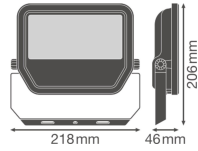

Specificaties Ledvance LED Floodlight
GEN 3 Wit 50W 6000lm 100D - 840 Koel
Wit | IP65 - Symmetrisch - Vervangt
100W

[Bekijk product](#)

Algemene informatie

Artikelnummer	239603
EAN	4058075421288
EOC FR	421288
Merk	Ledvance
Fabrikantnaam	FL PFM 50W/4000K SYM 100 WT
Garantie	5 jaar
Energielabel	D
Levensduur (uur)	70000

Technische Informatie

Technologie	LED Geïntegreerd
Netspanning (Volt)	220-240
Dimbaar	Nee, niet dimbaar
Lumen per watt	120
Gradenbundel (graden)	100
Kleurcode	840 Koel Wit
Lichtkleur (Kelvin)	4000 Koel Wit
Kleurweergave (Ra)	80-89 - Goede kleurweergave
Lichtkleur	Wit
Kleurinstelling	Enkele kleur

Powerfactor >0.90

Armatuur Informatie

Montage	Opbouw
Armatuur Aansluiting	Kabel, 3-polig
Optische Afdekking	Glass
Lichtdistributie	Symmetrisch
IP-Waarde	IP65 - Stof- en Waterdicht
Slagvastheid (IK-waarde)	IK07 - 2 Joule
Bedrijfstemperatuur	-30 to +50
Kleur Armatuur	Wit
Behuizing	Aluminium
Kleur behuizing	Wit

Afmetingen

Lengte (mm)	206
Breedte (mm)	218
Hoogte (mm)	46

Sensor Informatie

Sensortype Geen sensor