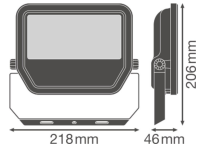

Specificaties Ledvance LED Floodlight
GEN 3 Wit 50W 5500lm 100D - 830
 Warm Wit | IP65 - Symmetrisch -
 Vervangt 100W

[Bekijk product](#)

Algemene informatie

Artikelnummer	239601
EAN	4058075421240
EOC FR	421240
Merk	Ledvance
Fabrikantnaam	FL PFM 50W/3000K SYM 100 WT
Garantie	5 jaar
Energielabel	E
Levensduur (uur)	70000

Technische Informatie

Technologie	LED Geïntegreerd
Netspanning (Volt)	220-240
Dimbaar	Nee, niet dimbaar
Lumen per watt	110
Gradenbundel (graden)	100
Kleurcode	830 Warm Wit
Lichtkleur (Kelvin)	3000 Warm Wit
Kleurweergave (Ra)	80-89 - Goede kleurweergave
Lichtkleur	Wit
Kleurinstelling	Enkele kleur

Powerfactor >0.90

Armatuur Informatie

Montage	Opbouw
Armatuur Aansluiting	Kabel, 3-polig
Optische Afdekking	Glass
Lichtdistributie	Symmetrisch
IP-Waarde	IP65 - Stof- en Waterdicht
Slagvastheid (IK-waarde)	IK07 - 2 Joule
Bedrijfstemperatuur	-30 to +50
Kleur Armatuur	Wit
Behuizing	Aluminium
Kleur behuizing	Wit

Afmetingen

Lengte (mm)	206
Breedte (mm)	218
Hoogte (mm)	46

Sensor Informatie

Sensortype Geen sensor