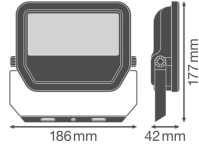

Specificaties Ledvance LED Floodlight
GEN 3 Wit 30W 3600lm 100D - 840 Koel
Wit | IP65 - Symmetrisch

[Bekijk product](#)

Algemene informatie

Artikelnummer	239577
EAN	4058075421165
EOC FR	421165
Merk	Ledvance
Fabrikantnaam	FL PFM 30 W 4000 K SYM 100 WT
Garantie	5 jaar
Energielabel	D
Levensduur (uur)	70000

Technische Informatie

Technologie	LED Geïntegreerd
Netspanning (Volt)	220-240
Dimbaar	Nee, niet dimbaar
Lumen per watt	120
Gradenbundel (graden)	100
Kleurcode	840 Koel Wit
Lichtkleur (Kelvin)	4000 Koel Wit
Kleurweergave (Ra)	80-89 - Goede kleurweergave
Lichtkleur	Wit
Kleurinstelling	Enkele kleur

Powerfactor >0.90

Armatuur Informatie

Montage	Opbouw
Armatuur Aansluiting	Kabel, 3-polig
Optische Afdekking	Glass
Lichtdistributie	Symmetrisch
IP-Waarde	IP65 - Stof- en Waterdicht
Slagvastheid (IK-waarde)	IK07 - 2 Joule
Bedrijfstemperatuur	-30 to +50
Kleur Armatuur	Wit
Behuizing	Aluminium
Kleur behuizing	Wit

Afmetingen

Lengte (mm)	177
Breedte (mm)	186
Hoogte (mm)	42

Sensor Informatie

Sensortype Geen sensor