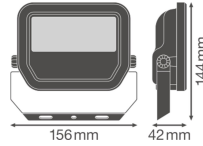

Specificaties Ledvance LED Floodlight
GEN 3 Wit 20W 2200lm 100D - 830
Warm Wit | IP65 - Symmetrisch -
Vervangt 50W