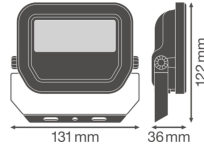

Specificaties Ledvance LED Floodlight
GEN 3 Wit 10W 1200lm 100D - 865
Daglicht | IP65 - Symmetrisch

[Bekijk product](#)

Algemene informatie

Artikelnummer	239590
EAN	4058075420946
EOC FR	420946
Merk	Ledvance
Fabrikantnaam	FL PFM 10W/6500K SYM 100 WT
Garantie	5 jaar
Energielabel	D
Levensduur (uur)	70000

Technische Informatie

Technologie	LED Geïntegreerd
Netspanning (Volt)	220-240
Dimbaar	Nee, niet dimbaar
Lumen per watt	120
Gradenbundel (graden)	100
Kleurcode	865 Daglicht Wit
Lichtkleur (Kelvin)	6500 Daglicht Wit
Kleurweergave (Ra)	80-89 - Goede kleurweergave
Lichtkleur	Wit
Kleurinstelling	Enkele kleur

Powerfactor >0.90

Armatuur Informatie

Montage	Opbouw
Armatuur Aansluiting	Kabel, 3-polig
Optische Afdekking	Glass
Lichtdistributie	Symmetrisch
IP-Waarde	IP65 - Stof- en Waterdicht
Slagvastheid (IK-waarde)	IK07 - 2 Joule
Bedrijfstemperatuur	-30 to +50
Kleur Armatuur	Wit
Behuizing	Aluminium
Kleur behuizing	Wit

Afmetingen

Lengte (mm)	122
Breedte (mm)	131
Hoogte (mm)	36

Sensor Informatie

Sensortype Geen sensor