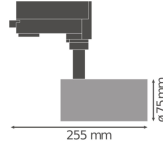

Specificaties Ledvance LED Railspot  
D75 Grijs 25W 1900lm 24D - 930 Warm  
Wit | Beste Kleurweergave

[Bekijk product](#)

## Technische Informatie

Technologie	LED Geïntegreerd
Netspanning (Volt)	220-240
Dimbaar	Nee, niet dimbaar
Lumen per watt	76
Gradenbundel (graden)	24
Kleurcode	940 Koel Wit
Lichtkleur (Kelvin)	4000 Koel Wit
Kleurweergave (Ra)	90-99 - Perfecte kleurweergave
Lichtkleur	Wit
Kleurinstelling	Enkele kleur
Powerfactor	>0.90

## Afmetingen

---

Lengte (mm)	75
Breedte (mm)	75
Diameter (mm)	75