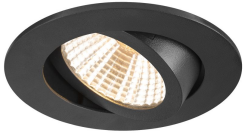

Specificaties SLV New Tria 68 Spot Aluminium Zwart
Rond 8.3W 705lm 38D - 927 Zeer Warm Wit |
Zaagmaat 68mm - Beste Kleurweergave - Dimbaar

[Bekijk product](#)

Algemene informatie

Artikelnummer	255628
EAN	4024163277815
Merk	SLV
Fabrikantnaam	NEW TRIA 68 rec. ceiling light 2700K 38° IP 20 round BK
Garantie	5 jaar
Levensduur (uur)	50000

Technische Informatie

Technologie	LED Geïntegreerd
Netspanning (Volt)	220-240
Dimbaar	Ja, dimbaar
Lumen per watt	84.9
Gradenbundel (graden)	38
Kleurcode	927 Zeer Warm Wit
Lichtkleur (Kelvin)	2700 Zeer Warm Wit
Kleurweergave (Ra)	90-99 - Perfecte kleurweergave
Lichtkleur	Wit
Kleurinstelling	Enkele kleur

Armatuur Informatie

Montage	Inbouw
Zaagmaat (mm)	68
Optische Afdekking	Overig
IP-Waarde	IP20 - Bijna stofdicht
Bedrijfstemperatuur	-20 to +35
Behuizing	Aluminium
Kleur Armatuur	Zwart
Kantelbaar	Nee
Noodverlichting	Nee
Armatuur Aansluiting	PI [Push-in connector 3-polig]