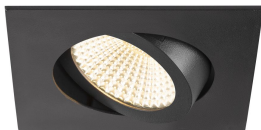

Specificaties SLV New Tria 68 Spot Aluminium Zwart  
Vierkant 8.3W 750lm 60D - 930 Warm Wit | Zaagmaat  
68mm - Beste Kleurweergave - Dimbaar

[Bekijk product](#)

## Technische Informatie

Technologie	LED Geïntegreerd
Netspanning (Volt)	220-240
Dimbaar	Ja, dimbaar
Lumen per watt	90.4
Gradenbundel (graden)	60
Kleurcode	930 Warm Wit
Lichtkleur (Kelvin)	3000 Warm Wit
Kleurweergave (Ra)	90-99 - Perfecte kleurweergave
Lichtkleur	Wit
Kleurinstelling	Enkele kleur

## Armatuur Informatie

Montage	Inbouw
Zaagmaat (mm)	68
Optische Afdekking	Overig
IP-Waarde	IP20 - Bijna stofdicht
Bedrijfstemperatuur	-20 to +35
Behuizing	Aluminium
Kleur Armatuur	Zwart
Kantelbaar	Nee
Noodverlichting	Nee
Armatuur Aansluiting	PI [Push-in connector 3-polig]