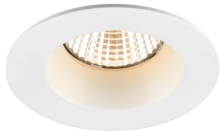

Specificaties SLV New Tria 68 Spot Aluminium Wit
Rond 8.3W 530lm 38D - 927 Zeer Warm Wit |
Zaagmaat 68mm - Beste Kleurweergave - Dimbaar

[Bekijk product](#)

Algemene informatie

Artikelnummer	255684
EAN	4024163277624
Merk	SLV
Fabrikantnaam	NEW TRIA 68 rec. ceiling light 2700K 38° IP 20 / IP 65 round WH
Garantie	5 jaar
Levensduur (uur)	50000

Technische Informatie

Technologie	LED Geïntegreerd
Netspanning (Volt)	220-240
Dimbaar	Ja, dimbaar
Lumen per watt	63.9
Gradenbundel (graden)	38
Kleurcode	927 Zeer Warm Wit
Lichtkleur (Kelvin)	2700 Zeer Warm Wit
Kleurweergave (Ra)	90-99 - Perfecte kleurweergave
Lichtkleur	Wit
Kleurinstelling	Enkele kleur

Armatuur Informatie

Montage	Inbouw
Zaagmaat (mm)	68
Optische Afdekking	Overig
IP-Waarde	IP20 - Bijna stofdicht
Bedrijfstemperatuur	-20 to +35
Behuizing	Aluminium
Kleur Armatuur	Wit
Kantelbaar	Nee
Noodverlichting	Nee
Armatuur Aansluiting	PI [Push-in connector 3-polig]