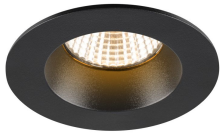

Specificaties SLV New Tria 68 Spot Aluminium Zwart  
Rond 8.3W 460lm 38D - 927 Zeer Warm Wit |  
Zaagmaat 68mm - Beste Kleurweergave - Dimbaar

[Bekijk product](#)

## Algemene informatie

Artikelnummer	255688
EAN	4024163277617
Merk	SLV
Fabrikantnaam	NEW TRIA 68 rec. ceiling light 2700K 38° IP 20 / IP 65 round BK
Garantie	5 jaar
Levensduur (uur)	50000

## Technische Informatie

Technologie	LED Geïntegreerd
Netspanning (Volt)	220-240
Dimbaar	Ja, dimbaar
Lumen per watt	55.4
Gradenbundel (graden)	38
Kleurcode	927 Zeer Warm Wit
Lichtkleur (Kelvin)	2700 Zeer Warm Wit
Kleurweergave (Ra)	90-99 - Perfecte kleurweergave
Lichtkleur	Wit
Kleurinstelling	Enkele kleur

## Armatuur Informatie

Montage	Inbouw
Zaagmaat (mm)	68
Optische Afdekking	Overig
IP-Waarde	IP20 - Bijna stofdicht
Bedrijfstemperatuur	-20 to +35
Behuizing	Aluminium
Kleur Armatuur	Zwart
Kantelbaar	Nee
Noodverlichting	Nee
Armatuur Aansluiting	PI [Push-in connector 3-polig]