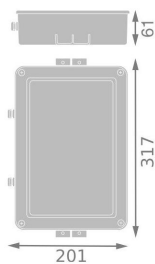

## Caractéristiques Ledvance Projecteur LED High Mast Power Supply 500W | Dali Dimmable

[Voir le produit](#)

### Informations Générales

Réf.	250878
EAN	4099854198724
Marque	Ledvance
Nom du fabricant	FLOODLIGHT HIGH MAST POWER SUPPLY 500W DALI
Vendu à l'unité - Carton complet	4

### Dimensions

Longueur (mm)	317
Hauteur (mm)	61
Largeur (mm)	201