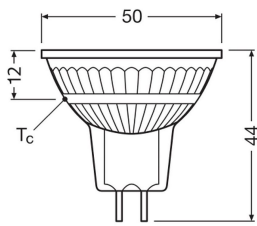

## Specificaties Ledvance LED Reflector GU5.3 MR16 3.4W 345lm 36d - 840 Koel Wit | Vervangt 35W

[Bekijk product](#)

### Lamp Informatie

|                     |                             |
|---------------------|-----------------------------|
| Kleurcode           | 840 Koel Wit                |
| Lichtkleur (Kelvin) | 4000 Koel Wit               |
| Kleurweergave (Ra)  | 80-89 - Goede kleurweergave |
| Lichtkleur          | Wit                         |
| Kleurinstelling     | Enkele kleur                |
| Lampafwerking       | Helder                      |

## Afmetingen

---

|               |           |
|---------------|-----------|
| Hoogte (mm)   | 46        |
| Lengte (mm)   | 44        |
| Diameter (mm) | 50        |
| Vorm          | Reflector |
| Exacte vorm   | PAR16     |