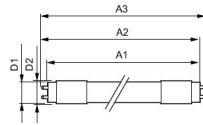

Caractéristiques Philips LED Tube T8 CorePro (UN) Ultra Output 23W 3500lm - 840 Blanc Froid | 150cm Équivalent 58W

[Voir le produit](#)

Informations Générales

Réf.	248775
EAN	8720169200043
Marque	Philips
Nom du fabricant	CorePro LEDtube UN 1500mm UO 23W840 T8
Vendu à l'unité - Carton complet	20
Garantie Totale	3 ans
Étiquette énergétique	D
Durée de Vie Moyenne (heure)	50000
Tension (V)	220-240

Dimensions

Longueur	150cm
Longueur (mm)	1514
Diamètre (mm)	28