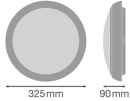

Caractéristiques Ledvance Bulkhead
Combo Rond PC Blanc 16W 1920lm -
857 Blanc Froid | IP65

[Voir le produit](#)

Informations Générales

Réf.	254838
EAN	4099854480997
Marque	Ledvance
Nom du fabricant	BLKH CBO RD 325 V 16W MS 840 WT LEDV
Garantie Totale	5 ans
Durée de Vie Moyenne (heure)	97000

Informations techniques

Technologie	LED Intégré
Tension (V)	220-240
Dimmable	Non
Lumen per watt	120
Code Couleur	857 Blanc Froid
Couleur de Lumière (Kelvin)	5700 Blanc Froid
Indice de Rendu des Couleurs (Ra)	80-89
Couleur Claire	Blanc
Options de couleur	Couleur unique
Facteur de puissance	>0.70

Dimensions

Diamètre (mm)	325
Hauteur (mm)	90

Informations du capteur

Type de capteur	Pas de détecteur
-----------------	------------------